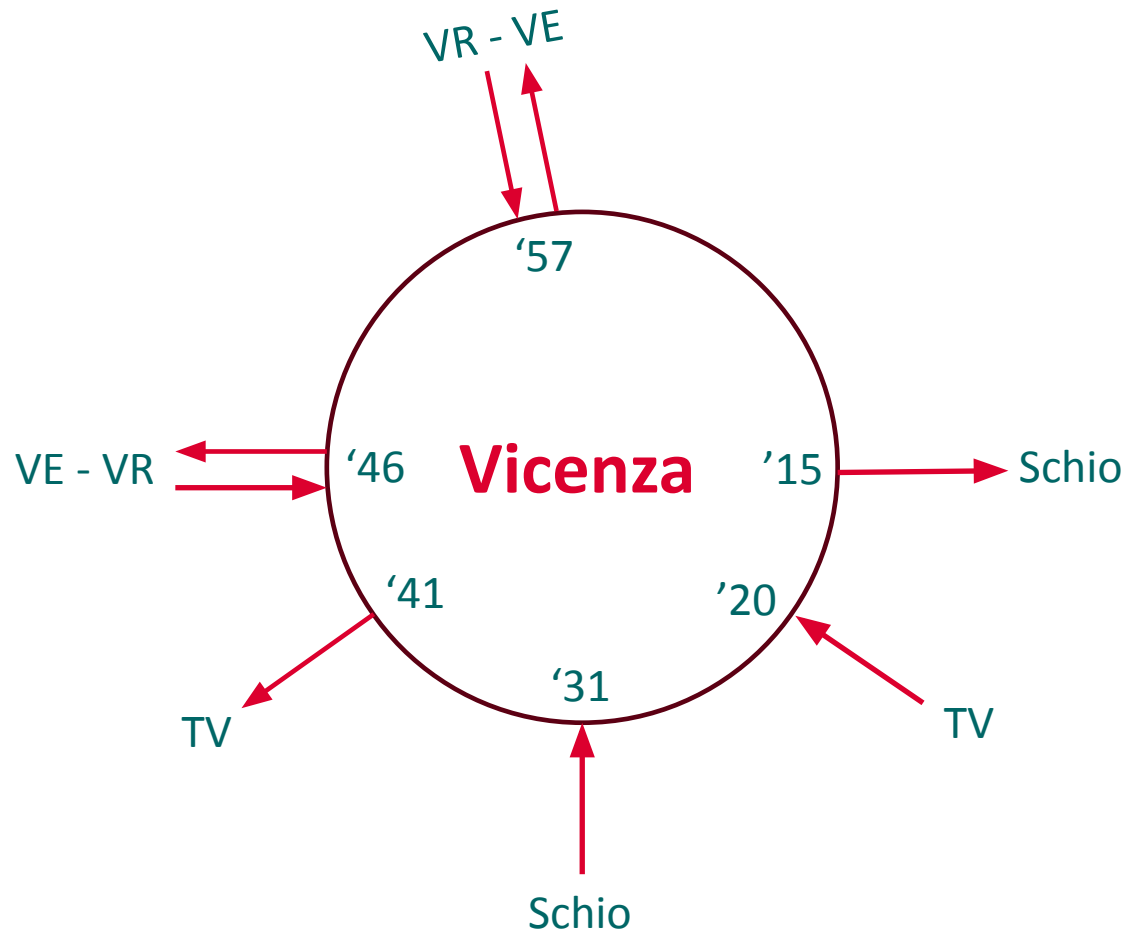

Struttura dell'offerta Verona – Venezia deviata via Nogara – Monselice

Legenda

Bus

Treno

Esempio di Regionali Veloci deviati

	Orario 2024	31 luglio – 20 agosto 2024	delta
Verona – Venezia	RV Verona PN 5:22 – Venezia SL 6:50 (1 h 28 min)	RV Verona PN 4:40 – Venezia SL 7:09 (2 h 29 min)	1 h 01 min
Venezia - Verona	RV Venezia SL 6:10 – Verona PN 7:38 (1 h 28 min)	RV Venezia SL 5:51 – Verona PN 8:13 (2 h 22 min)	54 min

Bus

Treno

Struttura dell'offerta Vicenza - Treviso

Esempio di offerta sostitutiva su gomma

	Orario 2024	31 luglio – 20 agosto 2024
Vicenza - Treviso	R Vicenza 8:14 – Treviso 9:22	bus Vicenza 7:41 – Cittadella 8:29 R Cittadella 8:39 – Treviso 9:22
Treviso - Vicenza	R Treviso 7:38 – Vicenza 8:46	R Treviso 7:38 – Cittadella 8:20 bus Cittadella 8:30 – Vicenza 9:20

Relazioni afferenti al nodo di Vicenza

Offerta bus dal 31 luglio al 20 agosto

Bus

Treno

Struttura dell'offerta Venezia – Rovigo – Ferrara

Esempio di offerta treno regionale + bus

	Orario 2024	31 luglio – 20 agosto 2024
Mestre – Rovigo - Ferrara	R Mestre 6:04 – Ferrara 7:59	R Mestre 5:35 – Padova 6:13 RV Padova 6:21 – Monselice 6:40 bus Monselice 6:50 – Ferrara 8:37
Ferrara – Rovigo – Mestre	R Ferrara 7:56 – Mestre 8:56	bus Ferrara 6:12 – Monselice 8:06 RV Monselice 8:16 – Padova 8:39 R Padova 8:49 – Mestre 9:22

Struttura dell'offerta Monselice – Mantova

Esempio di offerta treno regionale + bus

	Orario 2024	31 luglio – 20 agosto 2024
Mantova - Monselice	R Mantova 5.37 – Monselice 7:21	bus Mantova 4:53 – Nogara 5:46 RV Nogara 5:56 – Monselice 7:15
Monselice - Mantova	R Monselice 5:39 – Mantova 7:23	RV Monselice 5:41 – Nogara 6:45 bus Nogara 7:00 – Mantova 7:53