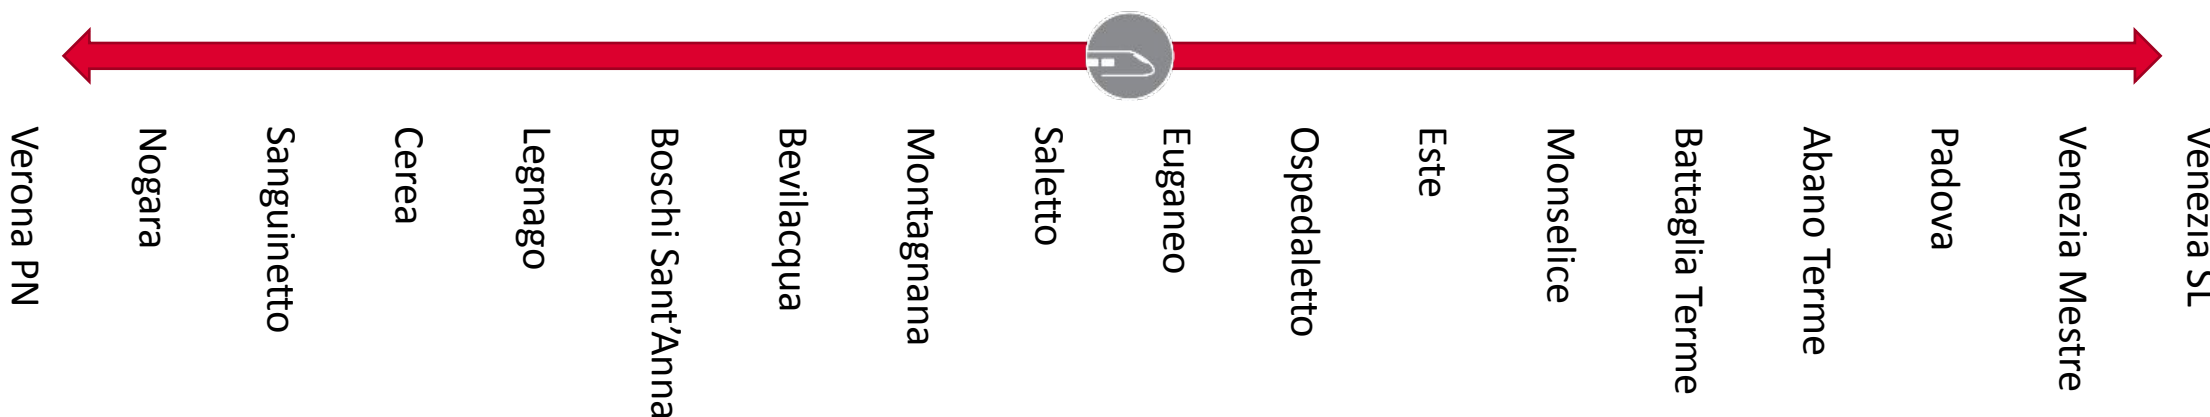

Focus soluzioni di viaggio

Struttura dell'offerta

Legenda

- Bus
- Treno

Struttura dell'offerta Verona – Venezia

Esempio di offerta treno regionale + bus

	Orario 2024	31 luglio – 20 agosto 2024	delta
Verona – Venezia	R Verona PN 5:41 – Venezia SL 7:56 (2 h 15 min)	bus Verona PN 4:10 – Grisignano 6:38 R Grisignano 6:53 – Venezia SL 7:56 (3 h 46 min)	1 h 31 min
Venezia - Verona	R Venezia SL 6:04 – Verona PN 8:26 (2 h 22 min)	R Venezia SL 6:04 – Grisignano 7:05 bus Grisignano 7:15 - Verona PN 9:47 (3 h 43 min)	1 h 21 min

Struttura dell'offerta Verona – Venezia deviata via Nogara – Monselice

Legenda

Bus

Treno

Esempio di Regionali Veloci deviati

	Orario 2024	31 luglio – 20 agosto 2024	delta
Verona – Venezia	RV Verona PN 5:22 – Venezia SL 6:50 (1 h 28 min)	RV Verona PN 4:40 – Venezia SL 7:09 (2 h 29 min)	1 h 01 min
Venezia - Verona	RV Venezia SL 6:10 – Verona PN 7:38 (1 h 28 min)	RV Venezia SL 5:51 – Verona PN 8:13 (2 h 22 min)	54 min

Bus

Treno

Struttura dell'offerta Vicenza – Schio

Vicenza
 Anconetta
 Cavazzale
 Dueville
 Villaverla Montecchio
 Thiene
 Marano Vicentino
 Schio

Esempio di offerta sostitutiva su gomma

	Orario 2024	31 luglio – 20 agosto 2024
Vicenza – Schio	R Vicenza 7:09 – Schio 8:00	bus Vicenza 7:15 – Schio 8:39
Schio - Vicenza	R Schio 7:09 – Vicenza 7:51	bus Schio 6:07 – Vicenza 7:31

Bus

Treno

Struttura dell'offerta Vicenza - Treviso

Esempio di offerta sostitutiva su gomma

	Orario 2024	31 luglio – 20 agosto 2024
Vicenza - Treviso	R Vicenza 8:14 – Treviso 9:22	bus Vicenza 7:41 – Cittadella 8:29 R Cittadella 8:39 – Treviso 9:22
Treviso - Vicenza	R Treviso 7:38 – Vicenza 8:46	R Treviso 7:38 – Cittadella 8:20 bus Cittadella 8:30 – Vicenza 9:20