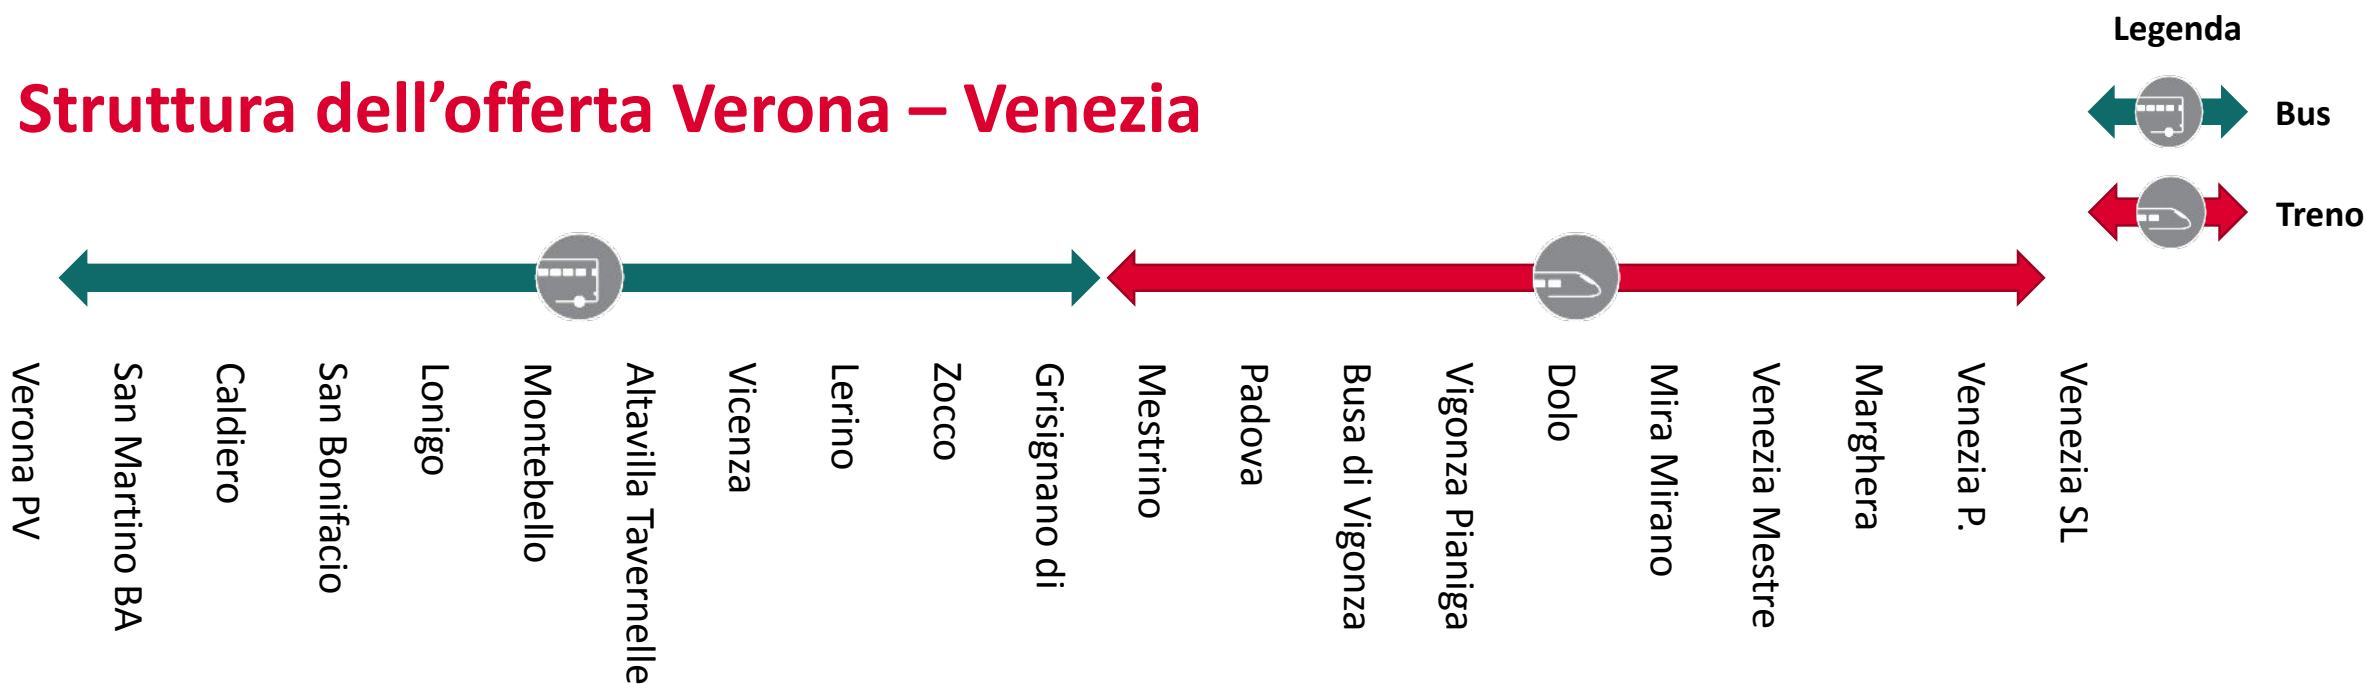

Focus soluzioni di viaggio

Struttura dell'offerta

Legenda

- Bus
- Treno

Struttura dell'offerta Verona – Venezia

Esempio di offerta treno regionale + bus

	Orario 2024	31 luglio – 20 agosto 2024	delta
Verona – Venezia	R Verona PN 5:41 – Venezia SL 7:56 (2 h 15 min)	bus Verona PN 4:10 – Grisignano 6:38 R Grisignano 6:53 – Venezia SL 7:56 (3 h 46 min)	1 h 31 min
Venezia - Verona	R Venezia SL 6:04 – Verona PN 8:26 (2 h 22 min)	R Venezia SL 6:04 – Grisignano 7:05 bus Grisignano 7:15 - Verona PN 9:47 (3 h 43 min)	1 h 21 min

Struttura dell'offerta Verona – Venezia deviata via Nogara – Monselice

Legenda

Bus

Treno

Esempio di Regionali Veloci deviati

	Orario 2024	31 luglio – 20 agosto 2024	delta
Verona – Venezia	RV Verona PN 5:22 – Venezia SL 6:50 (1 h 28 min)	RV Verona PN 4:40 – Venezia SL 7:09 (2 h 29 min)	1 h 01 min
Venezia - Verona	RV Venezia SL 6:10 – Verona PN 7:38 (1 h 28 min)	RV Venezia SL 5:51 – Verona PN 8:13 (2 h 22 min)	54 min

Bus

Treno

Struttura dell'offerta Vicenza – Schio

Vicenza
 Anconetta
 Cavazzale
 Dueville
 Villaverla Montecchio
 Thiene
 Marano Vicentino
 Schio

Esempio di offerta sostitutiva su gomma

	Orario 2024	31 luglio – 20 agosto 2024
Vicenza – Schio	R Vicenza 7:09 – Schio 8:00	bus Vicenza 7:15 – Schio 8:39
Schio - Vicenza	R Schio 7:09 – Vicenza 7:51	bus Schio 6:07 – Vicenza 7:31

Bus

Treno

Struttura dell'offerta Vicenza - Treviso

Esempio di offerta sostitutiva su gomma

	Orario 2024	31 luglio – 20 agosto 2024
Vicenza - Treviso	R Vicenza 8:14 – Treviso 9:22	bus Vicenza 7:41 – Cittadella 8:29 R Cittadella 8:39 – Treviso 9:22
Treviso - Vicenza	R Treviso 7:38 – Vicenza 8:46	R Treviso 7:38 – Cittadella 8:20 bus Cittadella 8:30 – Vicenza 9:20