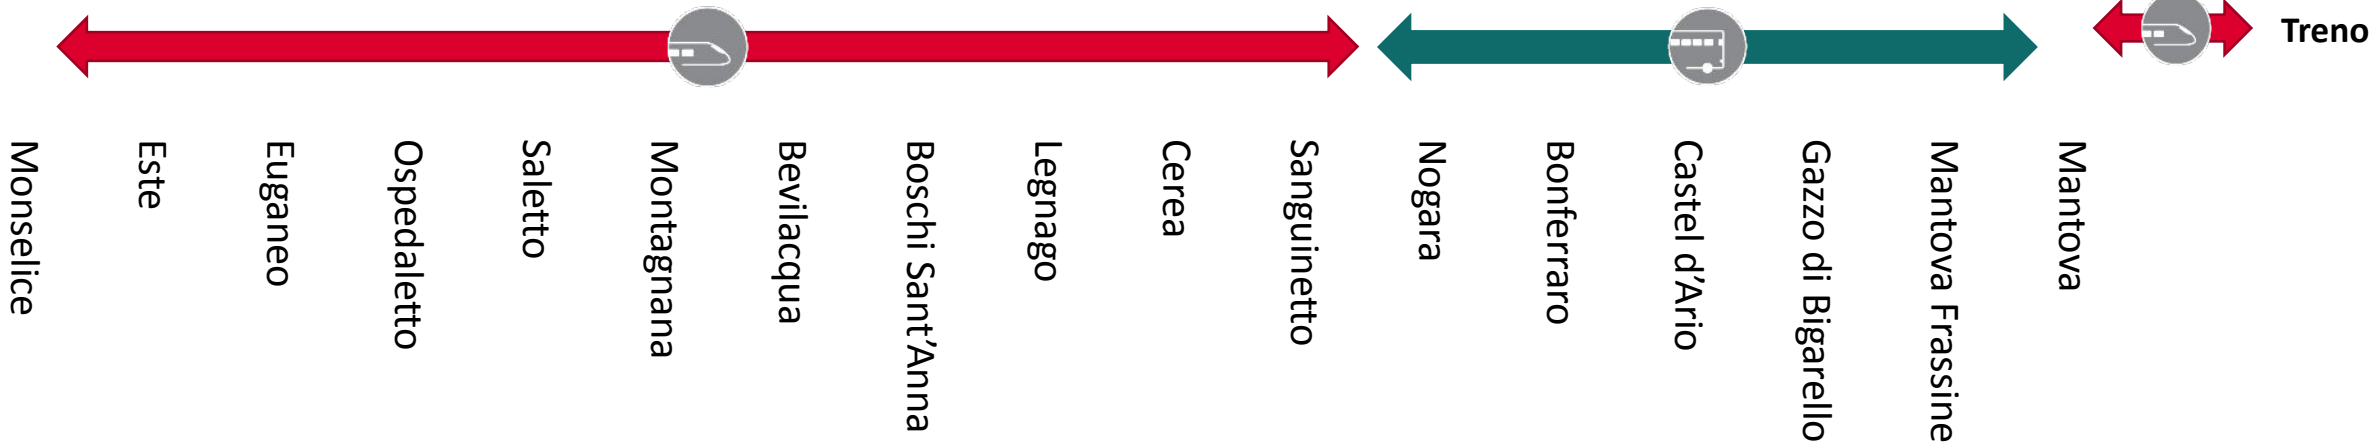

Struttura dell'offerta Verona – Venezia deviata via Nogara – Monselice

Legenda

Bus

Treno

Esempio di Regionali Veloci deviati

	Orario 2024	31 luglio – 20 agosto 2024	delta
Verona – Venezia	RV Verona PN 5:22 – Venezia SL 6:50 (1 h 28 min)	RV Verona PN 4:40 – Venezia SL 7:09 (2 h 29 min)	1 h 01 min
Venezia - Verona	RV Venezia SL 6:10 – Verona PN 7:38 (1 h 28 min)	RV Venezia SL 5:51 – Verona PN 8:13 (2 h 22 min)	54 min

Bus

Treno

Struttura dell'offerta Vicenza - Treviso

Esempio di offerta sostitutiva su gomma

	Orario 2024	31 luglio – 20 agosto 2024
Vicenza - Treviso	R Vicenza 8:14 – Treviso 9:22	bus Vicenza 7:41 – Cittadella 8:29 R Cittadella 8:39 – Treviso 9:22
Treviso - Vicenza	R Treviso 7:38 – Vicenza 8:46	R Treviso 7:38 – Cittadella 8:20 bus Cittadella 8:30 – Vicenza 9:20

Relazioni afferenti al nodo di Vicenza

Offerta bus dal 31 luglio al 20 agosto

Bus

Treno

Struttura dell'offerta Venezia – Rovigo – Ferrara

Esempio di offerta treno regionale + bus

	Orario 2024	31 luglio – 20 agosto 2024
Mestre – Rovigo - Ferrara	R Mestre 6:04 – Ferrara 7:59	R Mestre 5:35 – Padova 6:13 RV Padova 6:21 – Monselice 6:40 bus Monselice 6:50 – Ferrara 8:37
Ferrara – Rovigo – Mestre	R Ferrara 7:56 – Mestre 8:56	bus Ferrara 6:12 – Monselice 8:06 RV Monselice 8:16 – Padova 8:39 R Padova 8:49 – Mestre 9:22

Struttura dell'offerta Monselice – Mantova

Esempio di offerta treno regionale + bus

	Orario 2024	31 luglio – 20 agosto 2024
Mantova - Monselice	R Mantova 5.37 – Monselice 7:21	bus Mantova 4:53 – Nogara 5:46 RV Nogara 5:56 – Monselice 7:15
Monselice - Mantova	R Monselice 5:39 – Mantova 7:23	RV Monselice 5:41 – Nogara 6:45 bus Nogara 7:00 – Mantova 7:53