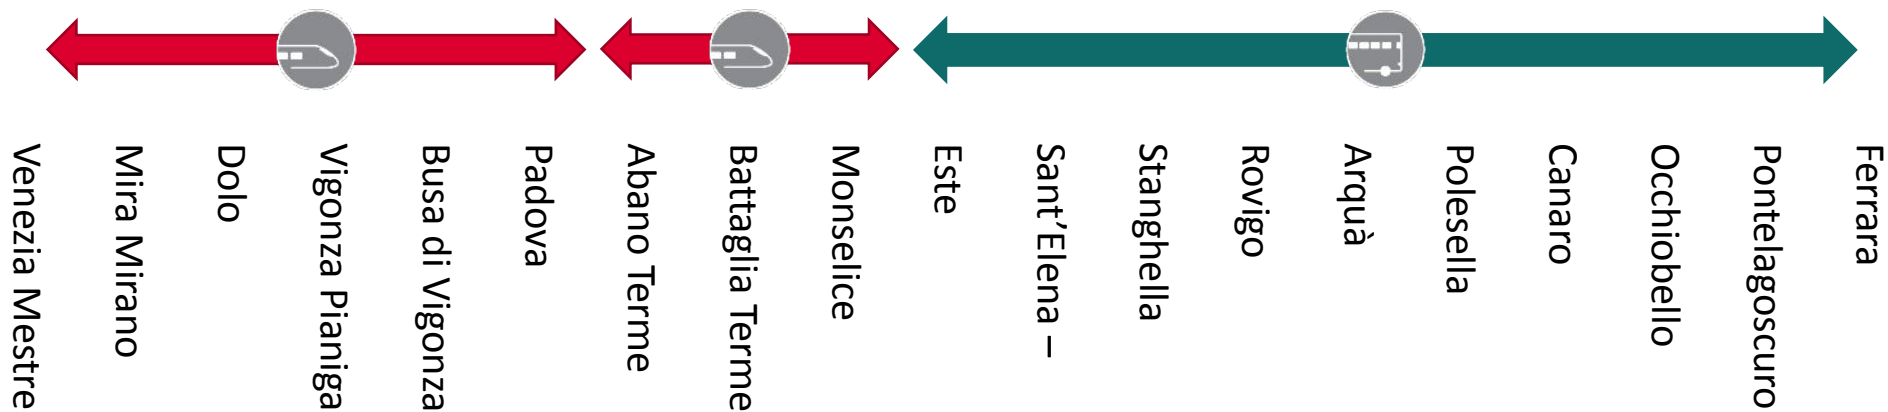

Struttura dell'offerta Verona – Venezia deviata via Nogara – Monselice

Legenda

Bus

Treno

Esempio di Regionali Veloci deviati

	Orario 2024	31 luglio – 20 agosto 2024	delta
Verona – Venezia	RV Verona PN 5:22 – Venezia SL 6:50 (1 h 28 min)	RV Verona PN 4:40 – Venezia SL 7:09 (2 h 29 min)	1 h 01 min
Venezia - Verona	RV Venezia SL 6:10 – Verona PN 7:38 (1 h 28 min)	RV Venezia SL 5:51 – Verona PN 8:13 (2 h 22 min)	54 min

Bus

Treno

Struttura dell'offerta Vicenza – Schio

Vicenza
 Anconetta
 Cavazzale
 Dueville
 Villaverla Montecchio
 Thiene
 Marano Vicentino
 Schio

Esempio di offerta sostitutiva su gomma

	Orario 2024	31 luglio – 20 agosto 2024
Vicenza – Schio	R Vicenza 7:09 – Schio 8:00	bus Vicenza 7:15 – Schio 8:39
Schio - Vicenza	R Schio 7:09 – Vicenza 7:51	bus Schio 6:07 – Vicenza 7:31

Relazioni afferenti al nodo di Vicenza

Offerta bus dal 31 luglio al 20 agosto

Bus

Treno

Struttura dell'offerta Venezia – Rovigo – Ferrara

Esempio di offerta treno regionale + bus

	Orario 2024	31 luglio – 20 agosto 2024
Mestre – Rovigo - Ferrara	R Mestre 6:04 – Ferrara 7:59	R Mestre 5:35 – Padova 6:13 RV Padova 6:21 – Monselice 6:40 bus Monselice 6:50 – Ferrara 8:37
Ferrara – Rovigo – Mestre	R Ferrara 7:56 – Mestre 8:56	bus Ferrara 6:12 – Monselice 8:06 RV Monselice 8:16 – Padova 8:39 R Padova 8:49 – Mestre 9:22

Struttura dell'offerta Monselice – Mantova

Esempio di offerta treno regionale + bus

	Orario 2024	31 luglio – 20 agosto 2024
Mantova - Monselice	R Mantova 5.37 – Monselice 7:21	bus Mantova 4:53 – Nogara 5:46 RV Nogara 5:56 – Monselice 7:15
Monselice - Mantova	R Monselice 5:39 – Mantova 7:23	RV Monselice 5:41 – Nogara 6:45 bus Nogara 7:00 – Mantova 7:53