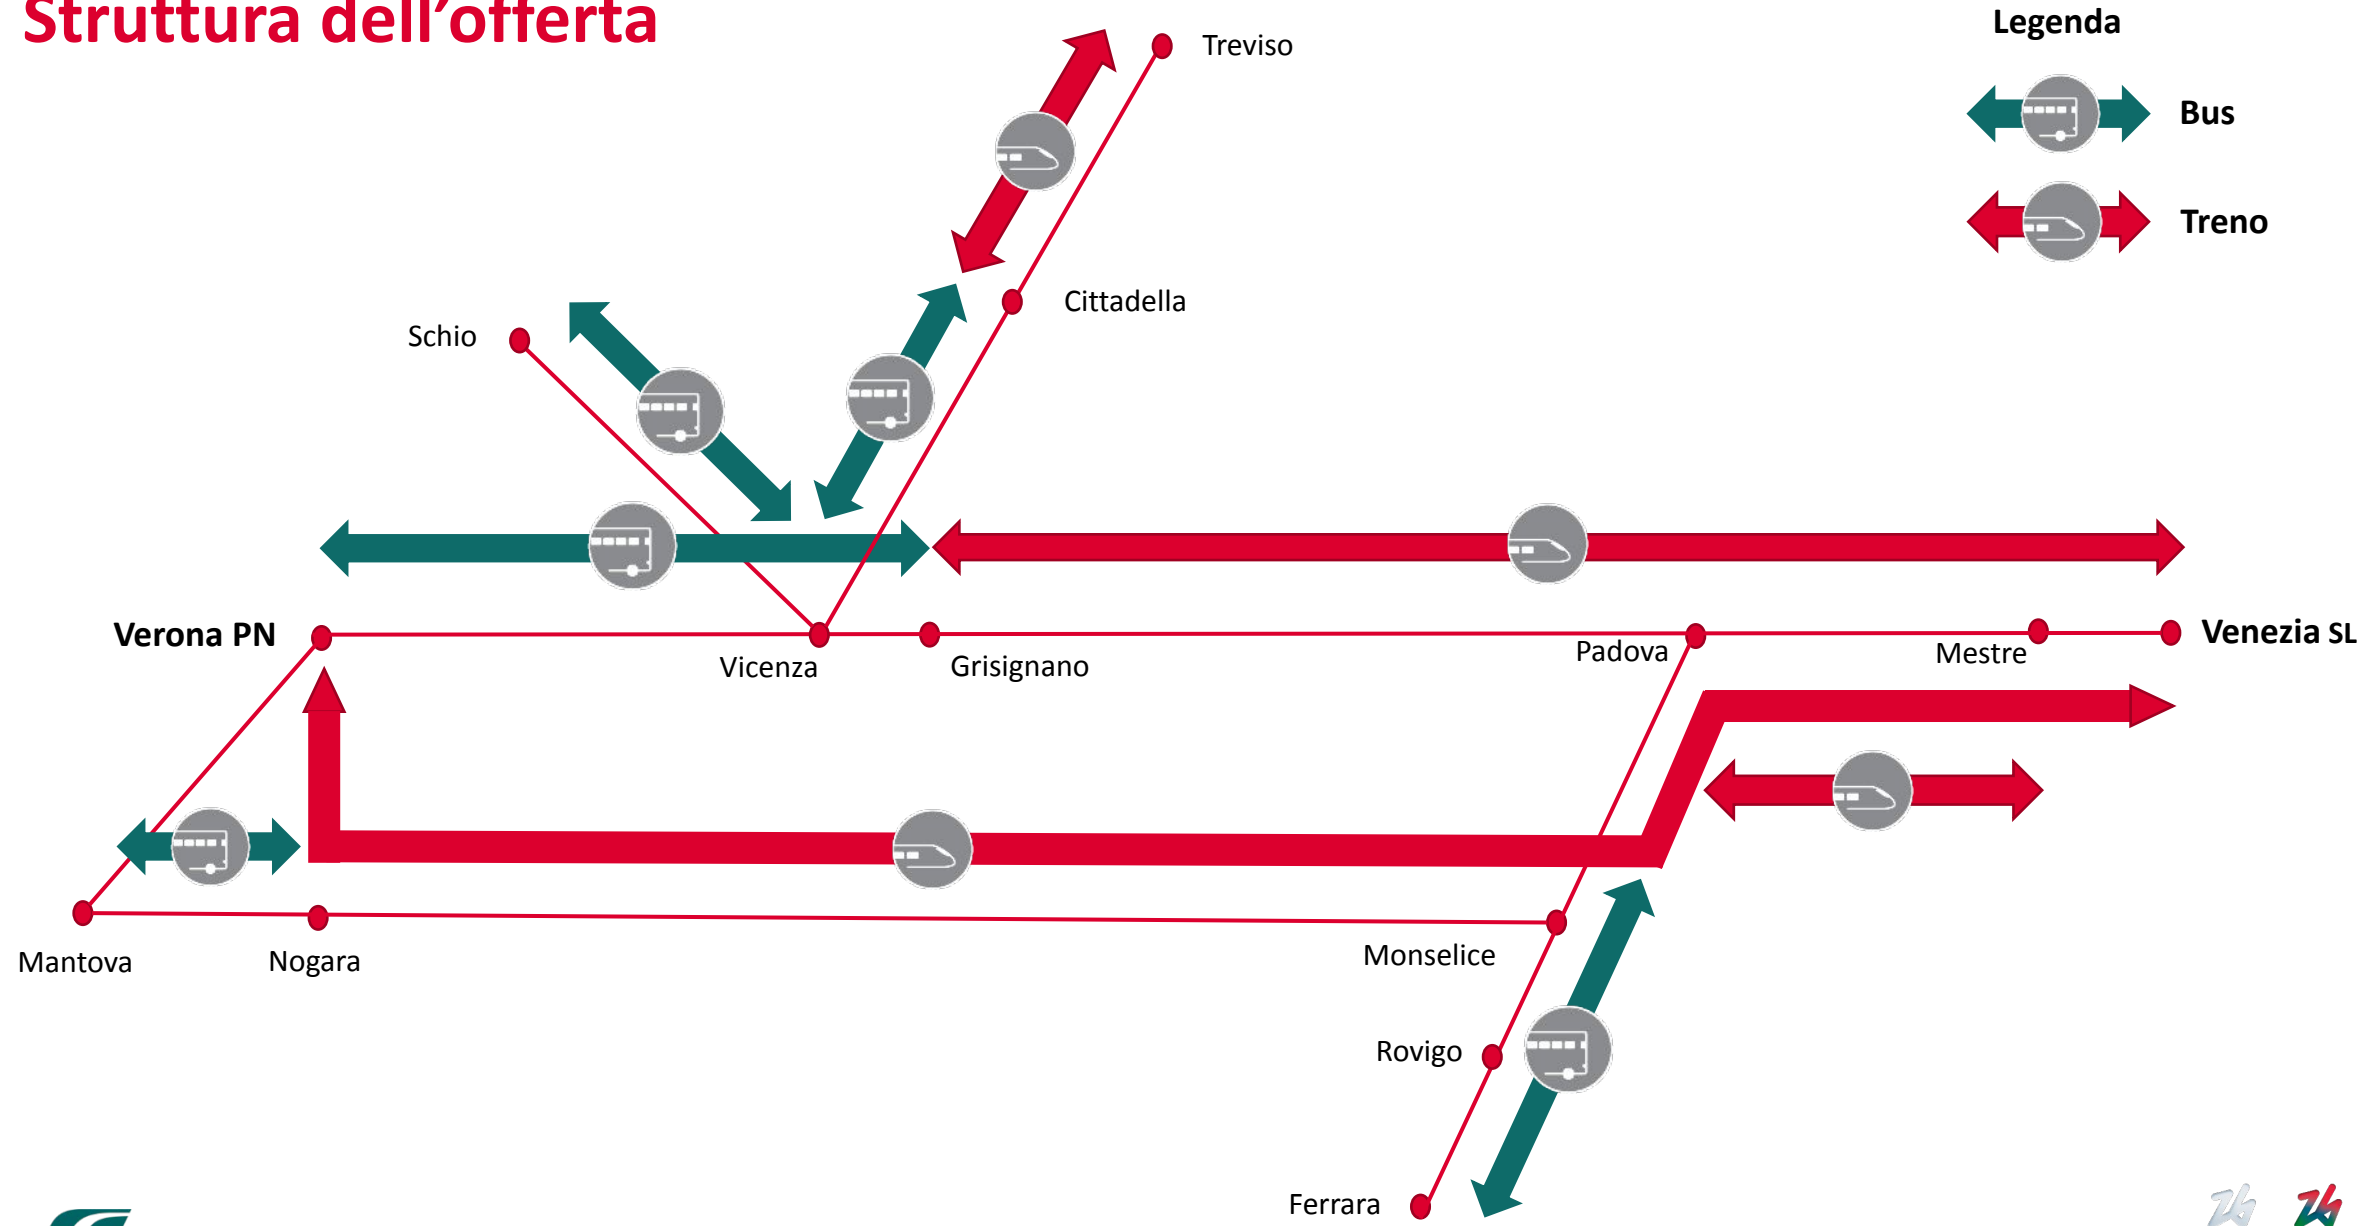

Focus soluzioni di viaggio

Struttura dell'offerta

Legenda

- Bus
- Treno

Struttura dell'offerta Verona – Venezia

Esempio di offerta treno regionale + bus

	Orario 2024	31 luglio – 20 agosto 2024	delta
Verona – Venezia	R Verona PN 5:41 – Venezia SL 7:56 (2 h 15 min)	bus Verona PN 4:10 – Grisignano 6:38 R Grisignano 6:53 – Venezia SL 7:56 (3 h 46 min)	1 h 31 min
Venezia - Verona	R Venezia SL 6:04 – Verona PN 8:26 (2 h 22 min)	R Venezia SL 6:04 – Grisignano 7:05 bus Grisignano 7:15 - Verona PN 9:47 (3 h 43 min)	1 h 21 min

Struttura dell'offerta Verona – Venezia deviata via Nogara – Monselice

Legenda

Bus

Treno

Esempio di Regionali Veloci deviati

	Orario 2024	31 luglio – 20 agosto 2024	delta
Verona – Venezia	RV Verona PN 5:22 – Venezia SL 6:50 (1 h 28 min)	RV Verona PN 4:40 – Venezia SL 7:09 (2 h 29 min)	1 h 01 min
Venezia - Verona	RV Venezia SL 6:10 – Verona PN 7:38 (1 h 28 min)	RV Venezia SL 5:51 – Verona PN 8:13 (2 h 22 min)	54 min

Bus

Treno

Struttura dell'offerta Vicenza – Schio

Vicenza
 Anconetta
 Cavazzale
 Dueville
 Villaverla Montecchio
 Thiene
 Marano Vicentino
 Schio

Esempio di offerta sostitutiva su gomma

	Orario 2024	31 luglio – 20 agosto 2024
Vicenza – Schio	R Vicenza 7:09 – Schio 8:00	bus Vicenza 7:15 – Schio 8:39
Schio - Vicenza	R Schio 7:09 – Vicenza 7:51	bus Schio 6:07 – Vicenza 7:31

Relazioni afferenti al nodo di Vicenza

Offerta bus dal 31 luglio al 20 agosto

Bus

Treno

Struttura dell'offerta Venezia – Rovigo – Ferrara

Esempio di offerta treno regionale + bus

	Orario 2024	31 luglio – 20 agosto 2024
Mestre – Rovigo - Ferrara	R Mestre 6:04 – Ferrara 7:59	R Mestre 5:35 – Padova 6:13 RV Padova 6:21 – Monselice 6:40 bus Monselice 6:50 – Ferrara 8:37
Ferrara – Rovigo – Mestre	R Ferrara 7:56 – Mestre 8:56	bus Ferrara 6:12 – Monselice 8:06 RV Monselice 8:16 – Padova 8:39 R Padova 8:49 – Mestre 9:22