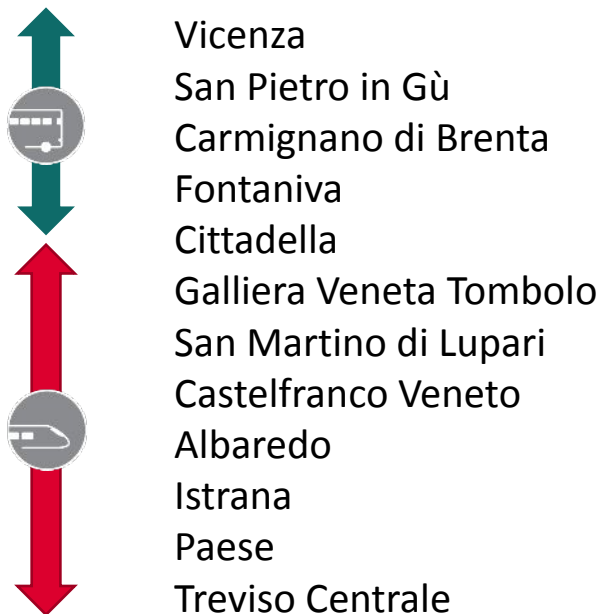

Struttura dell'offerta Verona – Venezia deviata via Nogara – Monselice

Legenda

Bus

Treno

Esempio di Regionali Veloci deviati

	Orario 2024	31 luglio – 20 agosto 2024	delta
Verona – Venezia	RV Verona PN 5:22 – Venezia SL 6:50 (1 h 28 min)	RV Verona PN 4:40 – Venezia SL 7:09 (2 h 29 min)	1 h 01 min
Venezia - Verona	RV Venezia SL 6:10 – Verona PN 7:38 (1 h 28 min)	RV Venezia SL 5:51 – Verona PN 8:13 (2 h 22 min)	54 min

Bus

Treno

Struttura dell'offerta Vicenza – Schio

Vicenza
 Anconetta
 Cavazzale
 Dueville
 Villaverla Montecchio
 Thiene
 Marano Vicentino
 Schio

Esempio di offerta sostitutiva su gomma

	Orario 2024	31 luglio – 20 agosto 2024
Vicenza – Schio	R Vicenza 7:09 – Schio 8:00	bus Vicenza 7:15 – Schio 8:39
Schio - Vicenza	R Schio 7:09 – Vicenza 7:51	bus Schio 6:07 – Vicenza 7:31

Bus

Treno

Struttura dell'offerta Vicenza - Treviso

Esempio di offerta sostitutiva su gomma

	Orario 2024	31 luglio – 20 agosto 2024
Vicenza - Treviso	R Vicenza 8:14 – Treviso 9:22	bus Vicenza 7:41 – Cittadella 8:29 R Cittadella 8:39 – Treviso 9:22
Treviso - Vicenza	R Treviso 7:38 – Vicenza 8:46	R Treviso 7:38 – Cittadella 8:20 bus Cittadella 8:30 – Vicenza 9:20

Relazioni afferenti al nodo di Vicenza

Offerta bus dal 31 luglio al 20 agosto

Bus

Treno

Struttura dell'offerta Venezia – Rovigo – Ferrara

Esempio di offerta treno regionale + bus

	Orario 2024	31 luglio – 20 agosto 2024
Mestre – Rovigo - Ferrara	R Mestre 6:04 – Ferrara 7:59	R Mestre 5:35 – Padova 6:13 RV Padova 6:21 – Monselice 6:40 bus Monselice 6:50 – Ferrara 8:37
Ferrara – Rovigo – Mestre	R Ferrara 7:56 – Mestre 8:56	bus Ferrara 6:12 – Monselice 8:06 RV Monselice 8:16 – Padova 8:39 R Padova 8:49 – Mestre 9:22